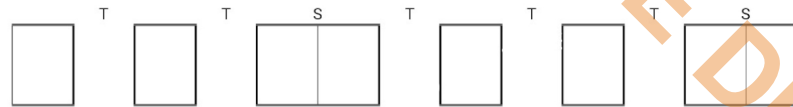

SCALA CROMATICA

Do	Do#	Re	Re#	Mi	Fa	Fa#	Sol	Sol#	La	La#	Si	Do	Do#	Re	Re#	Mi	Fa	Fa#	Sol	Sol#	La	La#	Si	Do	Do#	Re	Re#	Mi	Fa	Fa#	Sol
	Reb		Mib			Solb		Lab	La	Sib			Reb		Mib			Solb		Lab	La	Sib			Reb		Mib			Solb	

Licenza Creative Commons

maschera struttura scala maggiore di Alessio Puccinelli
è distribuito con Licenza Creative Commons

Attribuzione - Non commerciale - Non opere derivate 4.0 Internazionale.

Based on a work at <https://alessiopuccinelli.it/spartiti/>.

Permessi ulteriori rispetto alle finalità della presente licenza possono essere disponibili presso <https://alessiopuccinelli.it/contatti/>.

Ritaglia lo schema della struttura della scala maggiore che trovi qui sotto lasciando vuote le caselle indicate così potrai verificare tutte le scale maggiori che desideri utilizzando la griglia soprastante della scala cromatica. Basterà apporre correttamente la maschera facendo coincidere la prima nota (casella) con la tonica della scala desiderata; è facile e ti aiuterà a memorizzare il ragionamento per poi calcolarle a mente e, pian piano, impararle a memoria!

STRUTTURA SCALA MAGGIORE